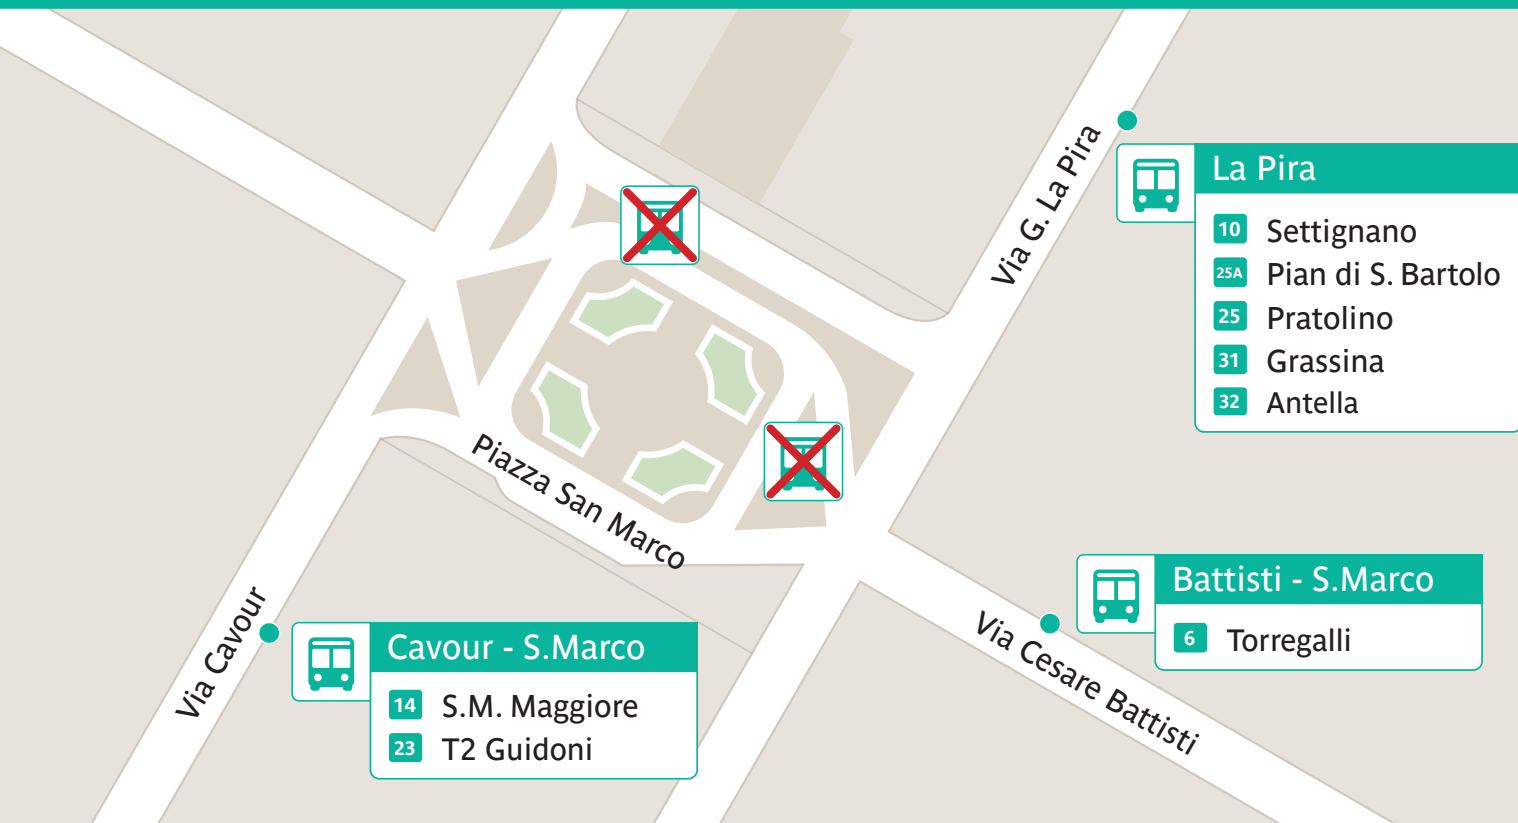

# Fermate Piazza San Marco

Modifiche del servizio dal 21 luglio 2022

## Fermate soppresse

Museo San Marco

San Marco Rettorato

## Nuove fermate

Battisti - San Marco → **6** Torregalli

Cavour - San Marco → **14** S. M. Maggiore  
→ **23** T2 Guidoni

La Pira → **10** Settignano  
→ **25** Pian di S. Bartolo  
→ **25A** Pratolino  
→ **31** Grassina  
→ **32** Antella

**AUTOLINEE  
TOSCANE**  
siamo in movimento