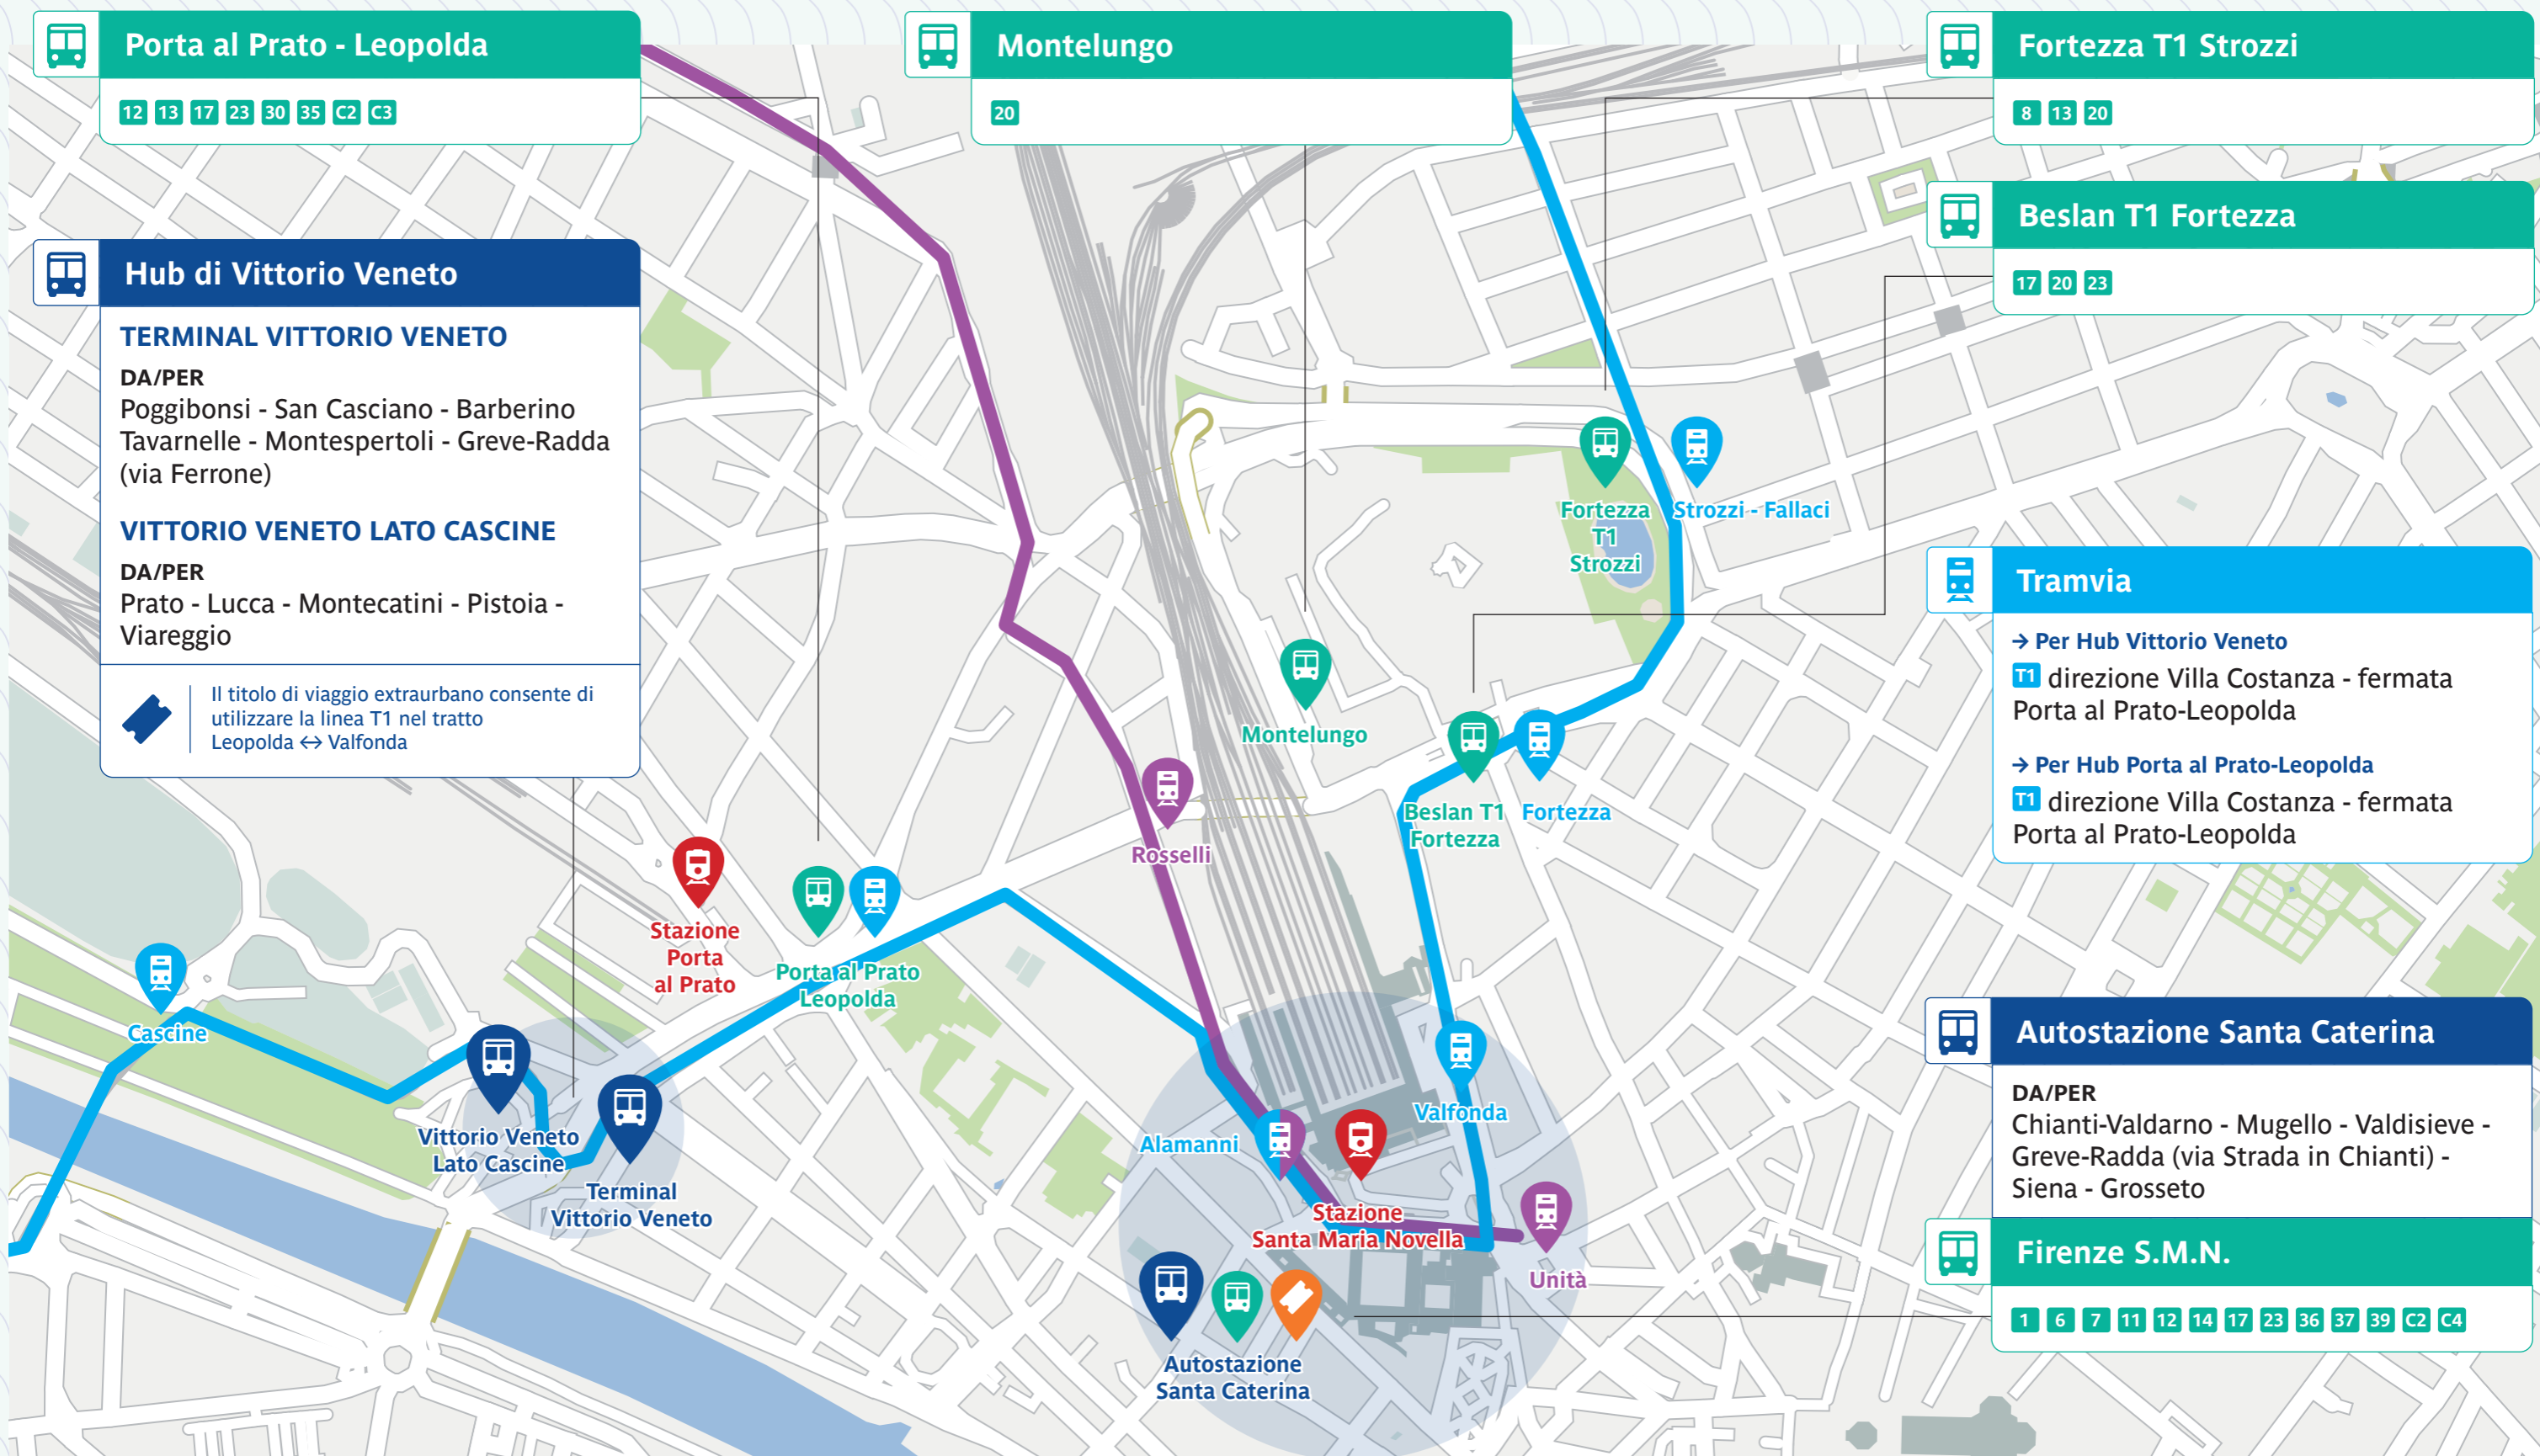

GLI HUB EXTRAURBANI DI FIRENZE

valida dal 1° agosto al 31 agosto 2022

at-bus.it/
nuovihubfirenze

**AUTOLINEE
TOSCANE**
siamo in movimento